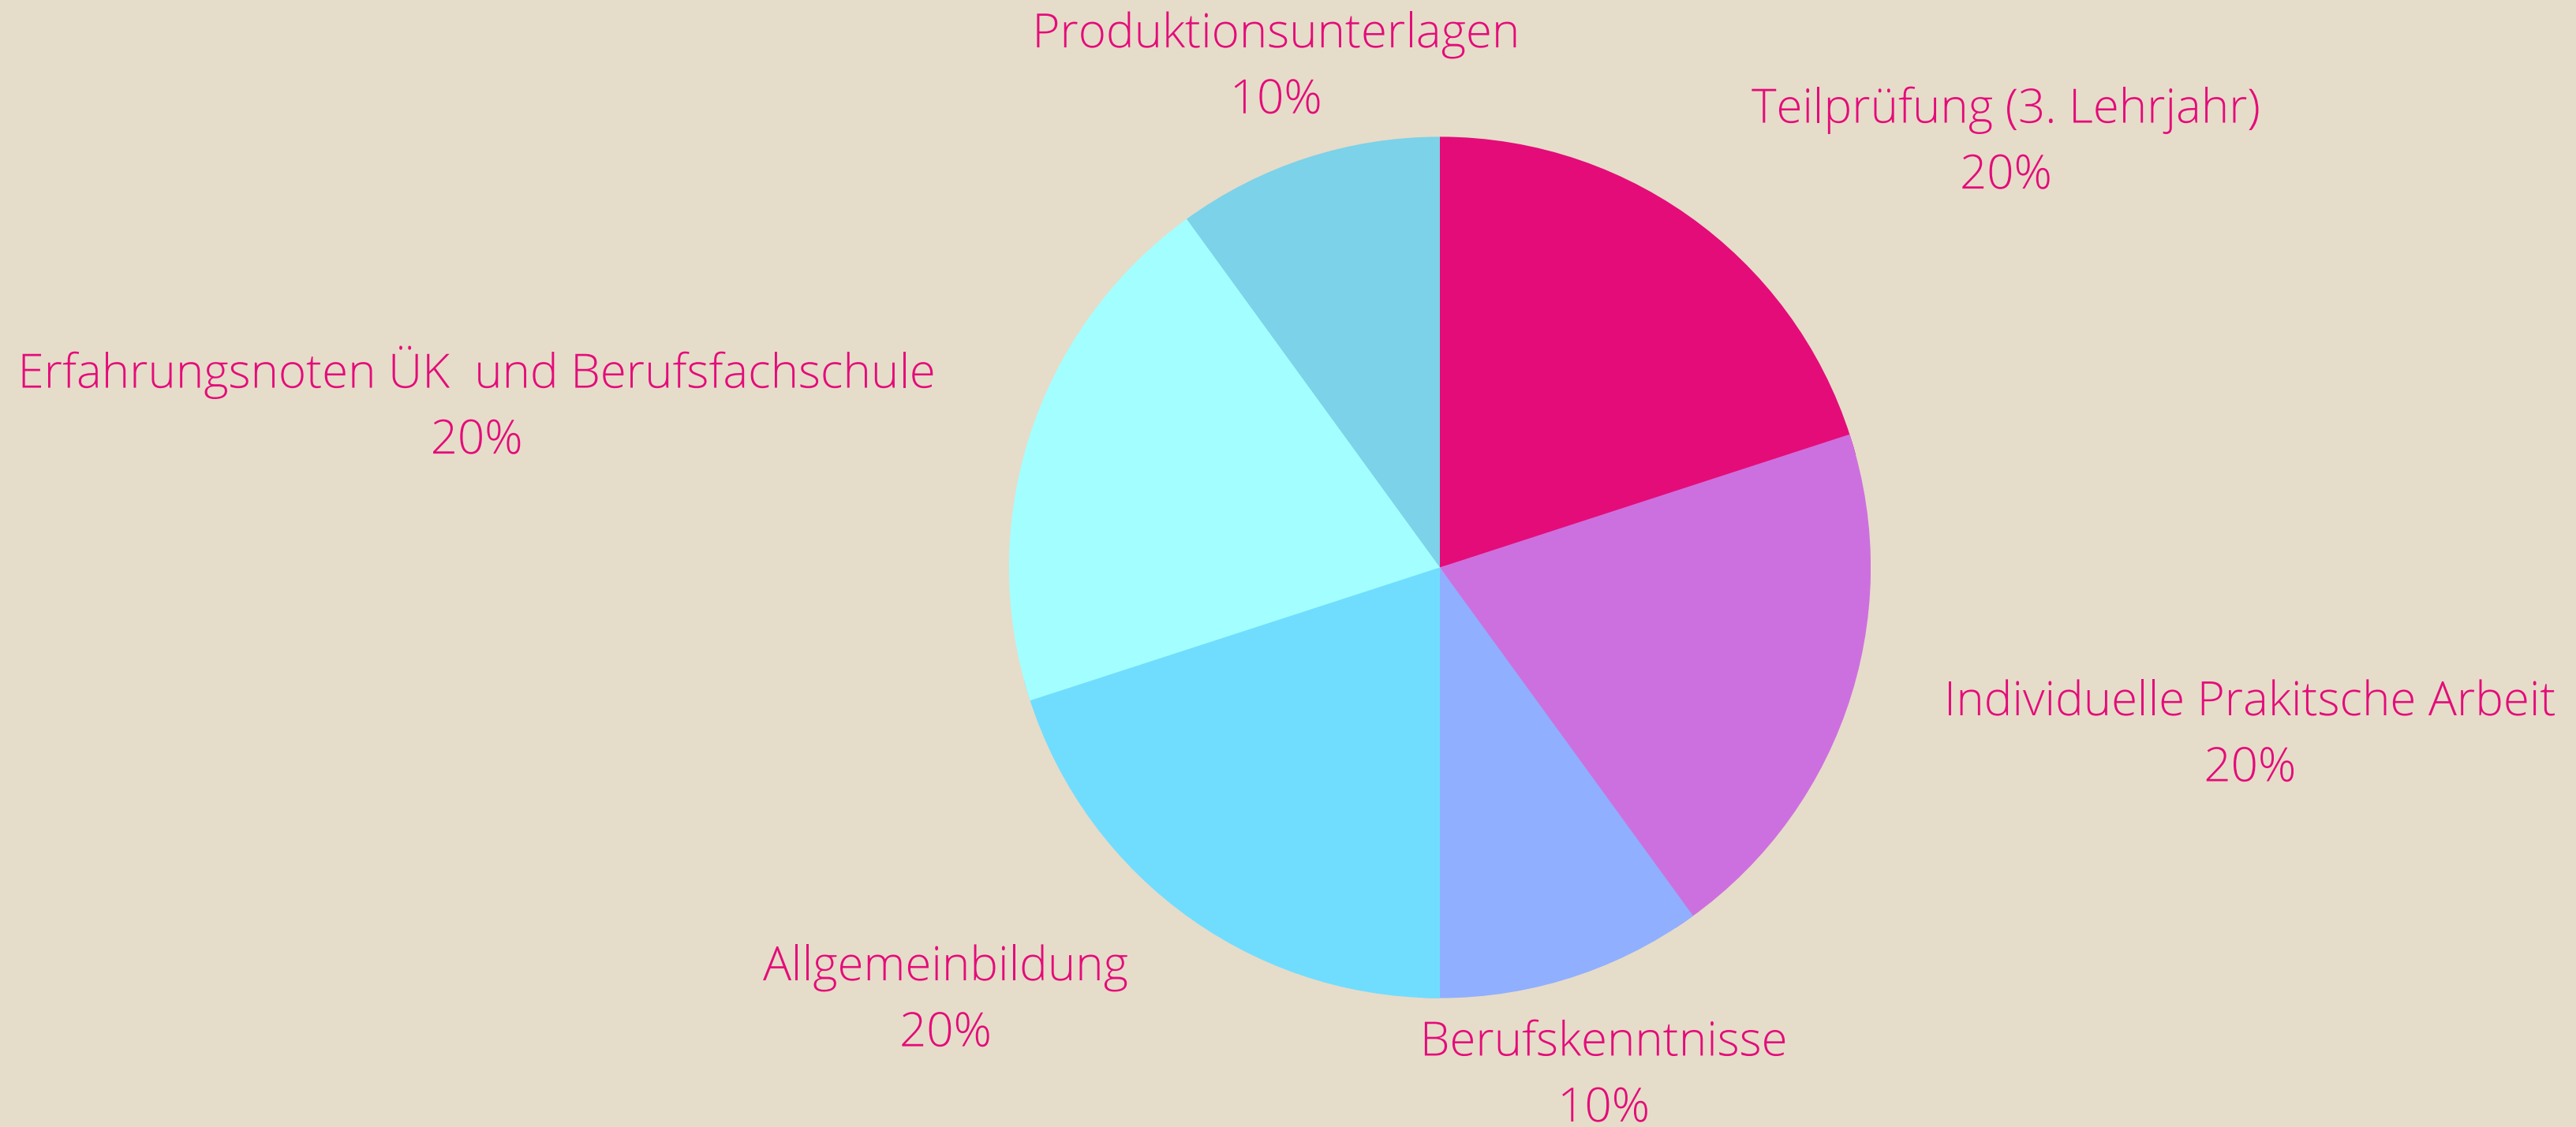

QUALIFIKATIONSVERFAHREN SCHREINER / IN EFZ