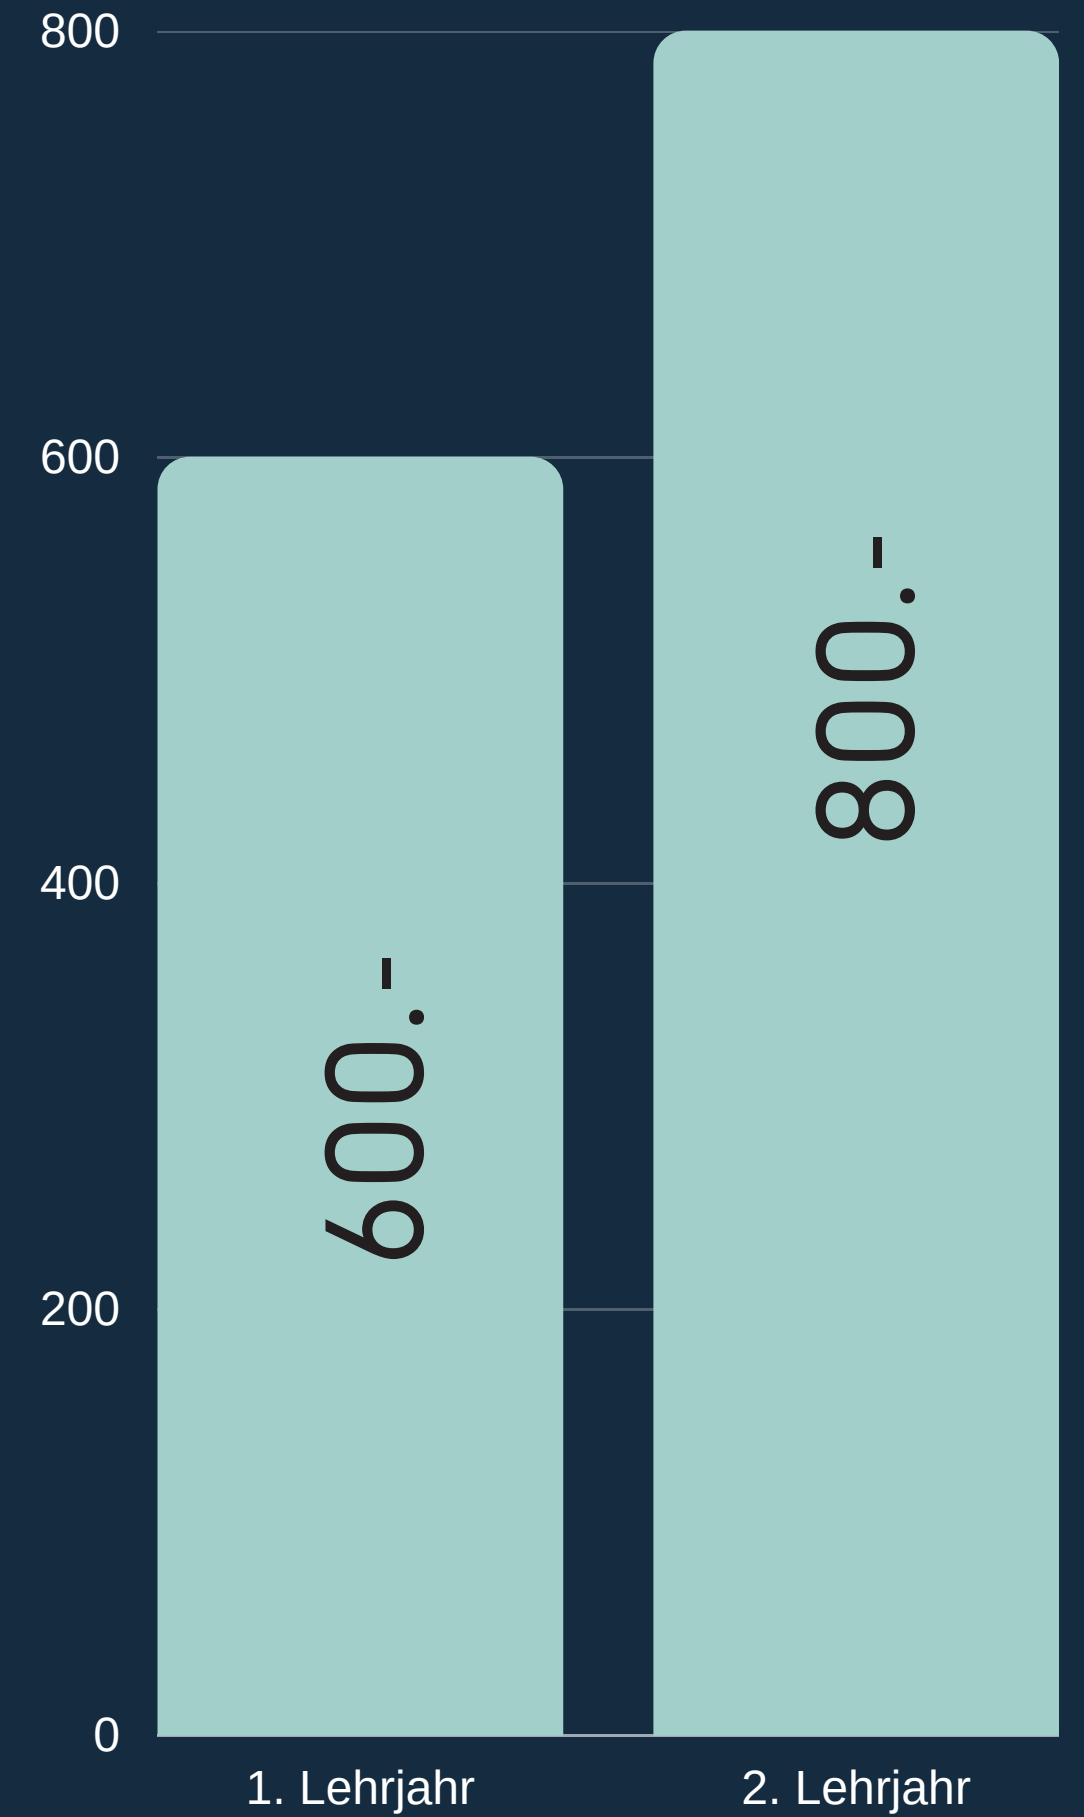

RICHTLOHN SCHREINERPRAKTIKER / IN EBA

Denk dran, der Lohn ist nicht wichtig.
Wichtig ist, dass dich der Beruf interessiert und du Freude daran hast.