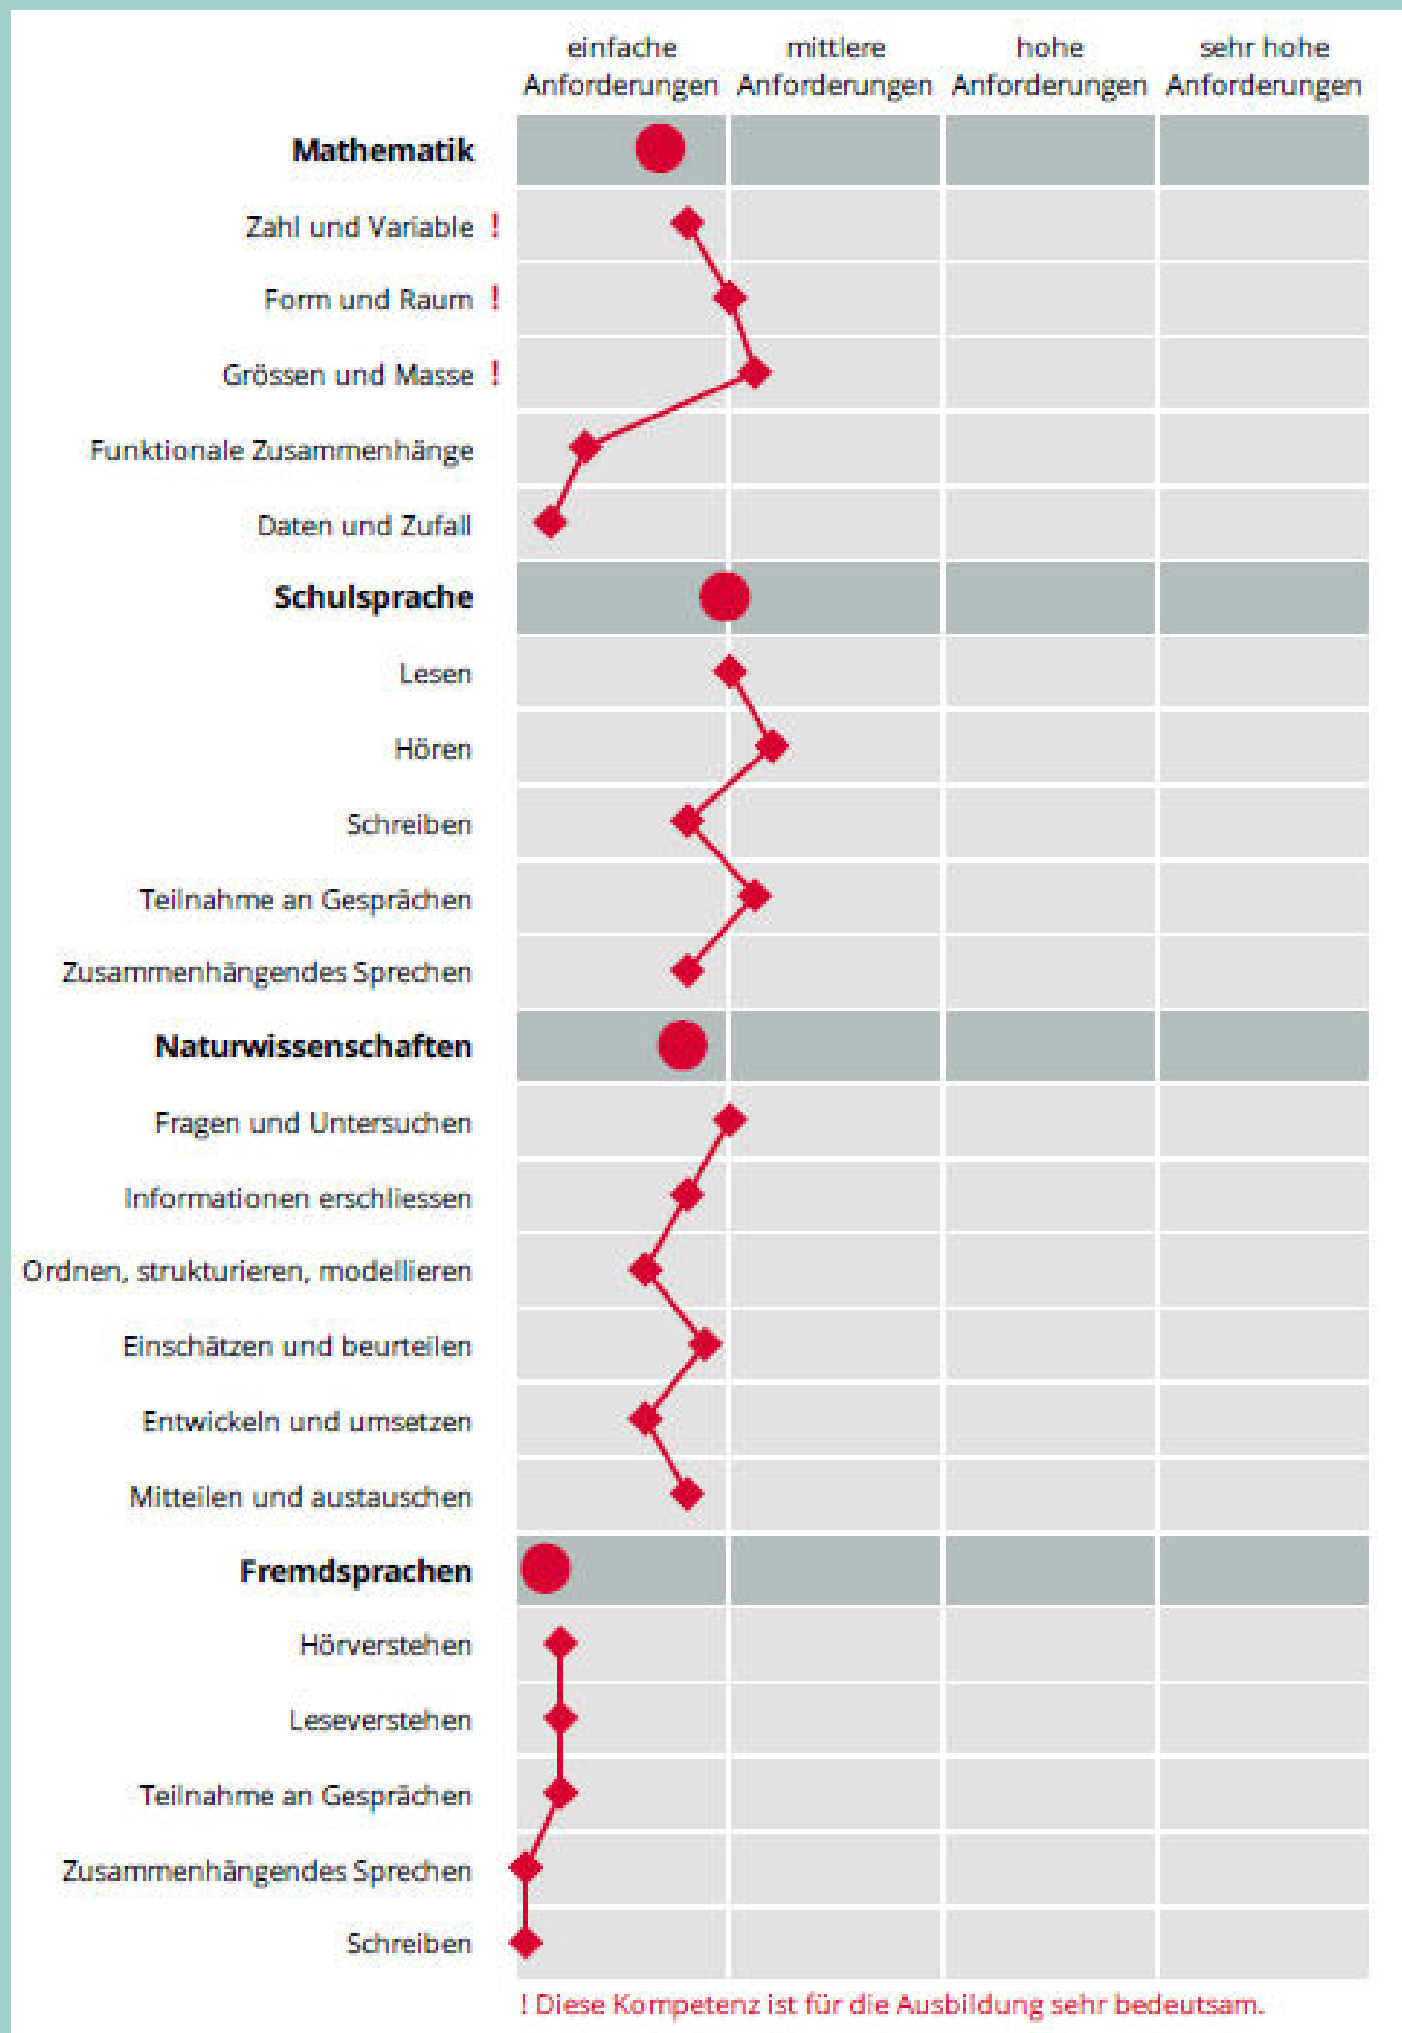

QUALIFIKATIONSVERFAHREN SCHREINER / IN EFZ

RICHTLOHN SCHREINER / IN EFZ

Denk dran, der Lohn ist nicht wichtig. Wichtig ist, dass dich der Beruf interessiert und du Freude daran hast.

Nimm es selbst

in die Hand

Werde Schreiner:in

Traumjob Schreiner:in

traumjob-schreiner.ch

SCHREINERPRAKTIKER / IN EBA

ZWEIJÄHRIGE AUSBILDUNG MIT EIDGENÖSSISCHEM
BERUFSATTEST

Anforderungen

Schreinerpraktiker / in EBA

Abgeschlossene
Volksschule

dreidimensionales
Vorstellungsvermögen

sorgfalt und
Genauigkeit

Handwerkliches
Geschick

! Diese Kompetenz ist für die Ausbildung sehr bedeutsam.

SCHREINERPRAKTIKER / IN EBA

Fachrichtungen

Schreinerpraktiker / in EBA

SCHREINEREI

FENSTERBAU

Der Lehrablauf

Schreinerpraktiker/in EBA

1. LEHRJAHR

- Arbeiten im Betrieb
- Wöchentlich 1 Tag Berufsfachschule
- 16 Tage überbetriebliche Kurse

2. LEHRJAHR

- Arbeiten im Betrieb
- Wöchentlich 1 Tag Berufsfachschule
- 12 Tage überbetriebliche Kurse