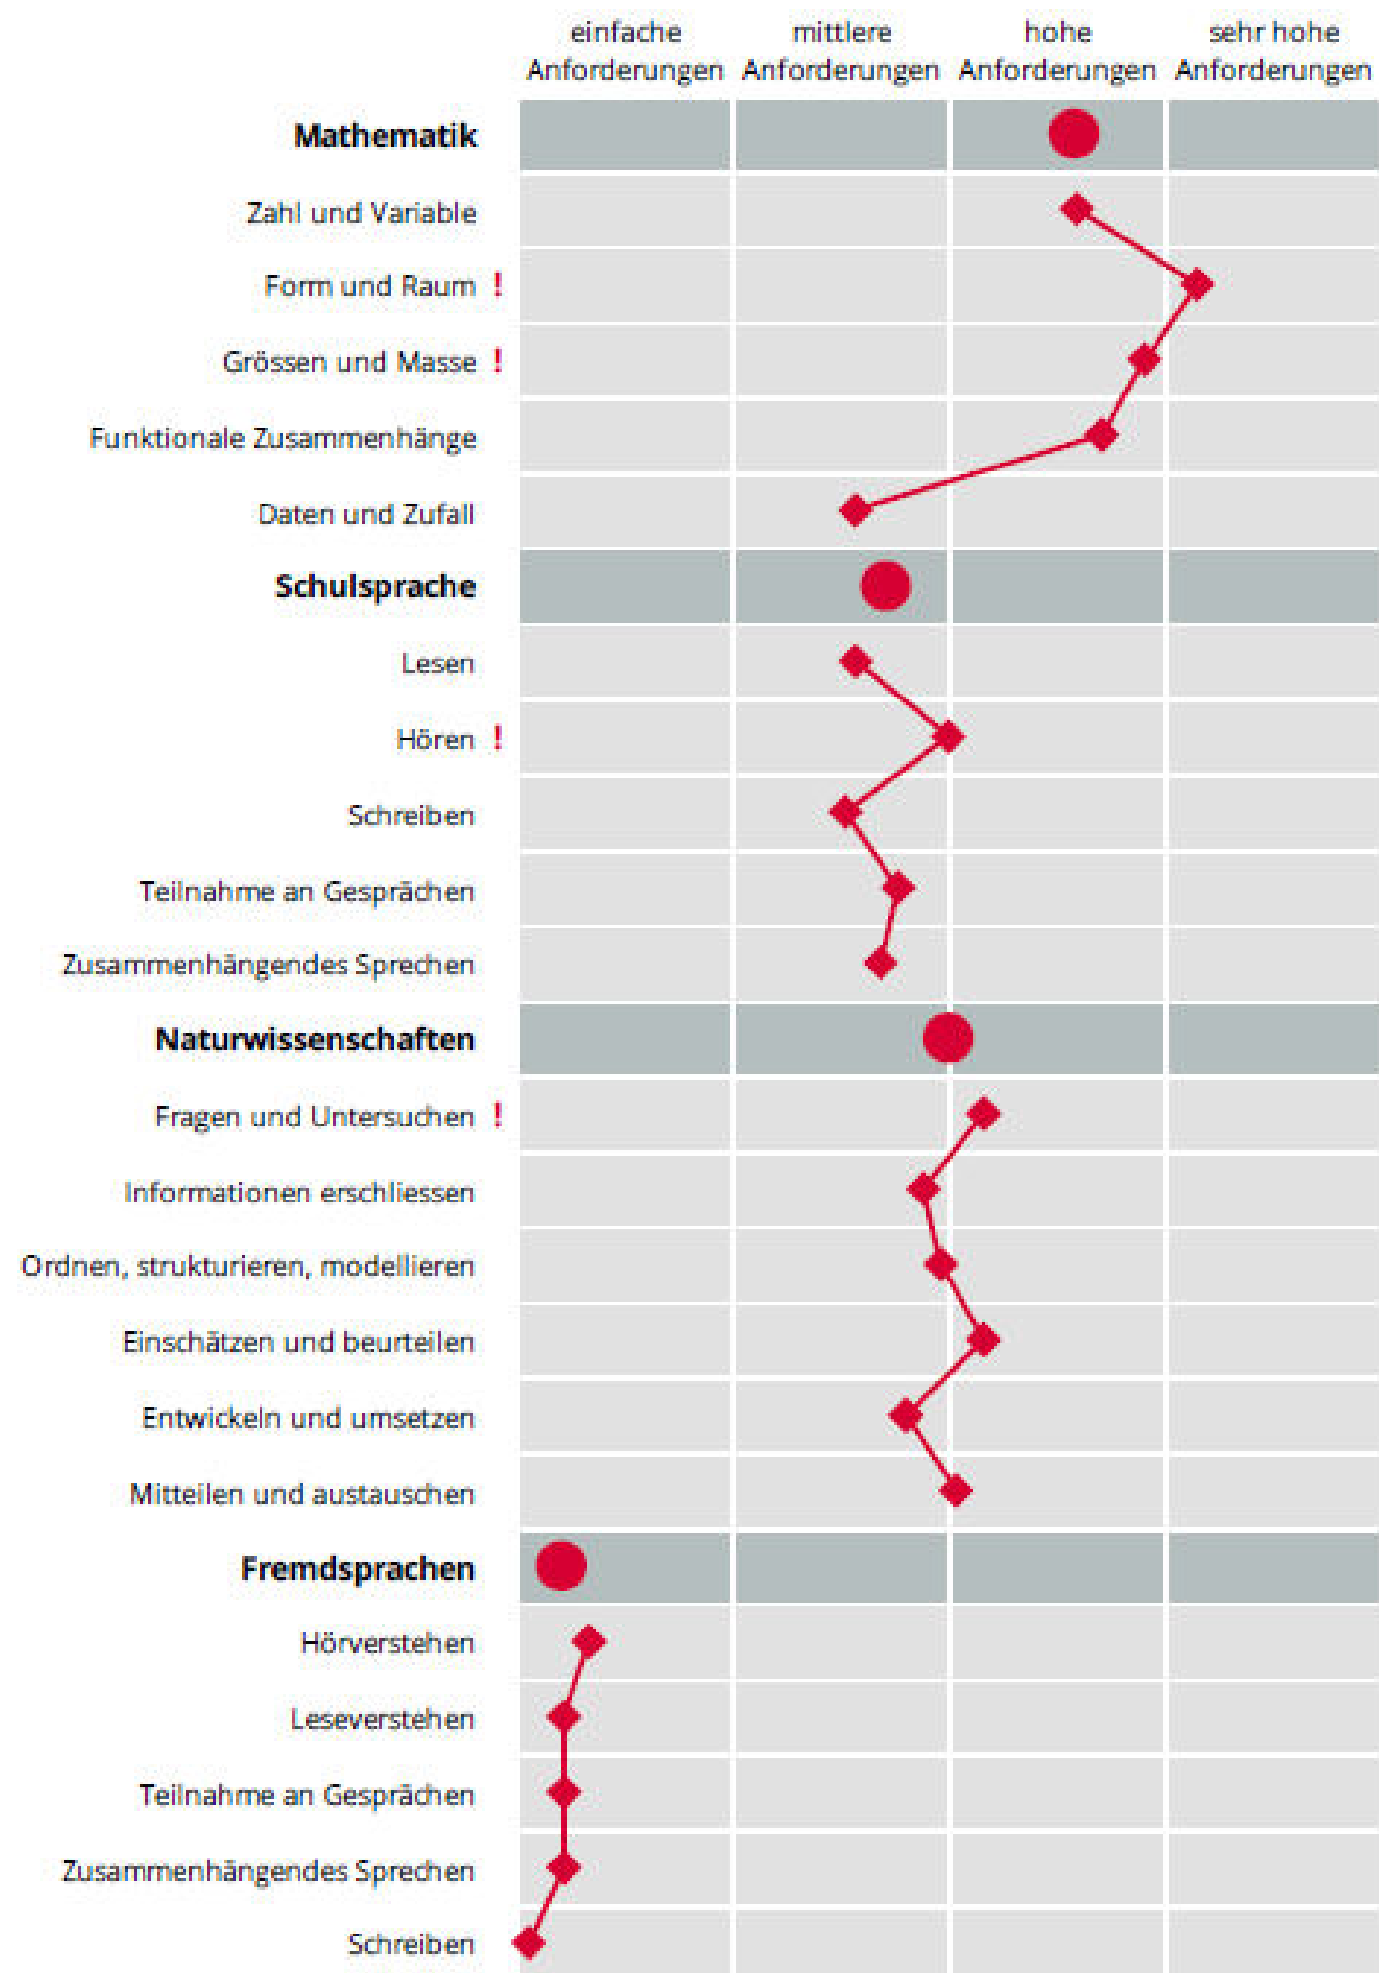

...arbeitest du mit
Kunden, Kollegen,
anderen Berufsleuten
und Architekten
zusammen

Setze den

Trend

Werde Schreiner:in

Traumjob Schreiner:in
traumjob-schreiner.ch

SCHREINER/ IN EFZ

VIERJÄHRIGE LEHRE MIT EIDGENÖSSISCHEM
FÄHIGKEITSZEUGNIS

Anforderungen Schreiner / in EFZ

Freude und Interesse
am Handwerk

dreidimensionales
Vorstellungsvermögen

sorgfalt und
Genauigkeit

Handwerkliches
Geschick

gute rechnerische,
zeichnerische und
gestalterische
Fähigkeiten

! Diese Kompetenz ist für die Ausbildung sehr bedeutsam.

Schreiner / in EFZ

Fachrichtungen Schreiner / in EFZ

MÖBEL/
INNENAUSBAU

BAU / FENSTER

SKIBAU

WAGNER

Der Lehrablauf