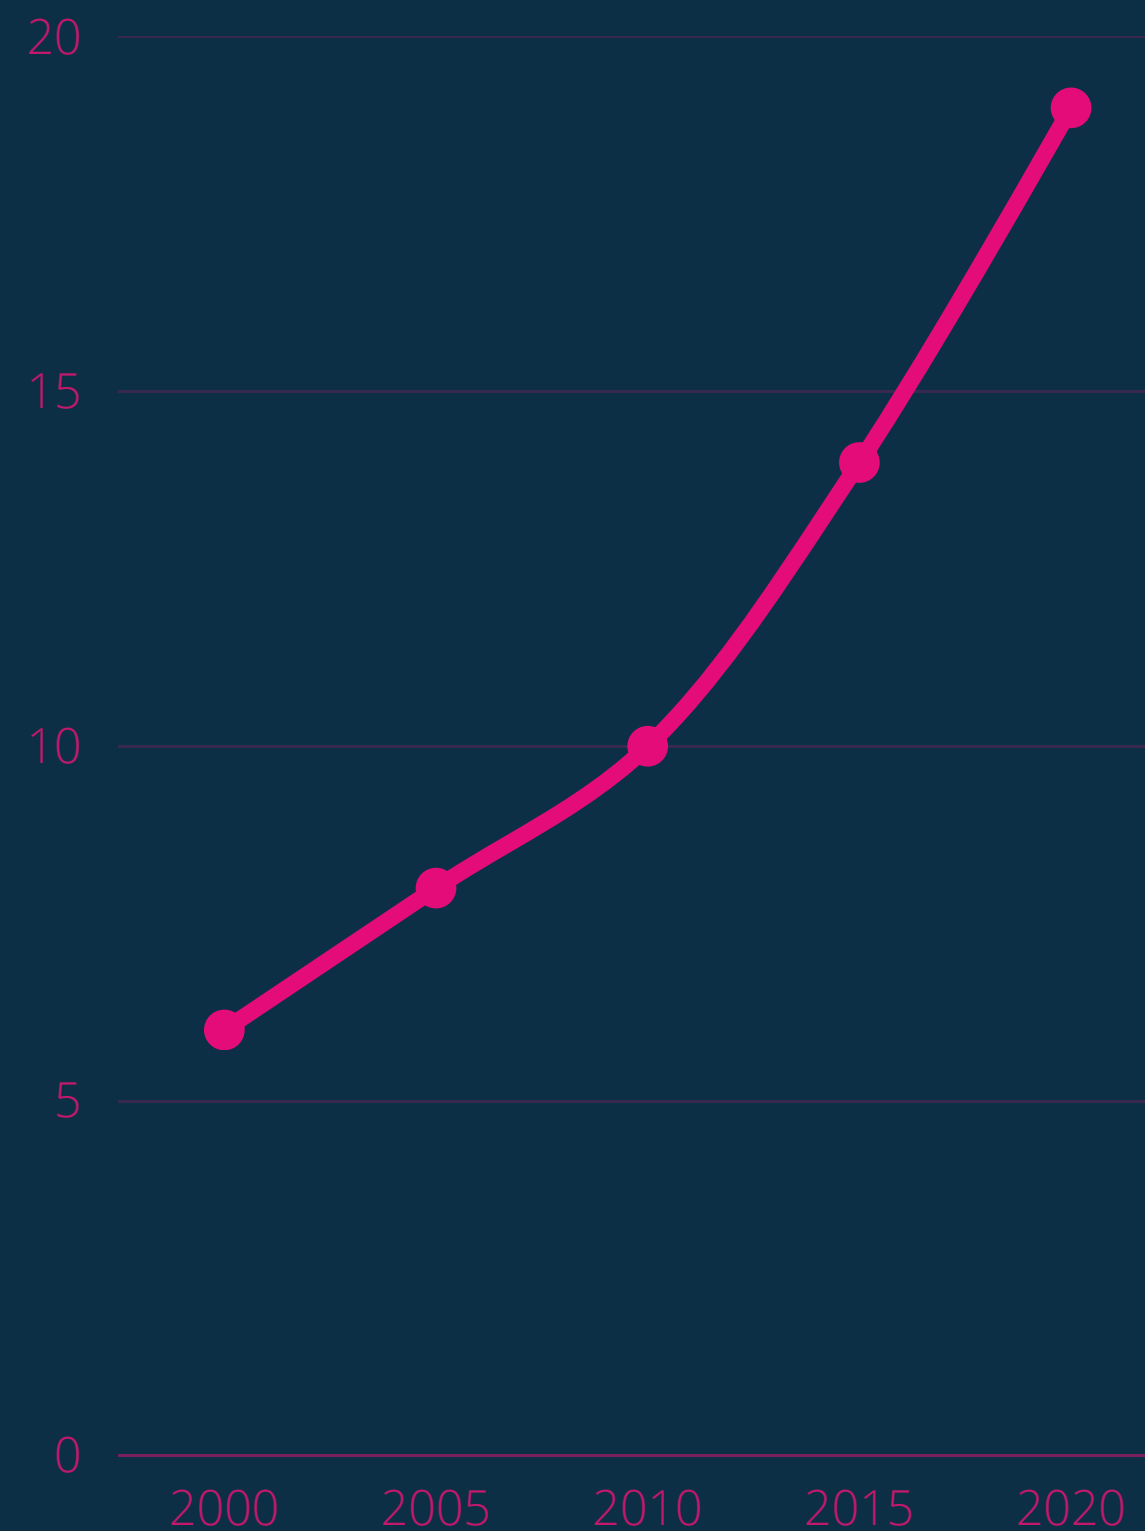

2018 gewinnt erstmals eine
Frau den Lehrlingswettbewerb
«Art in Wood»