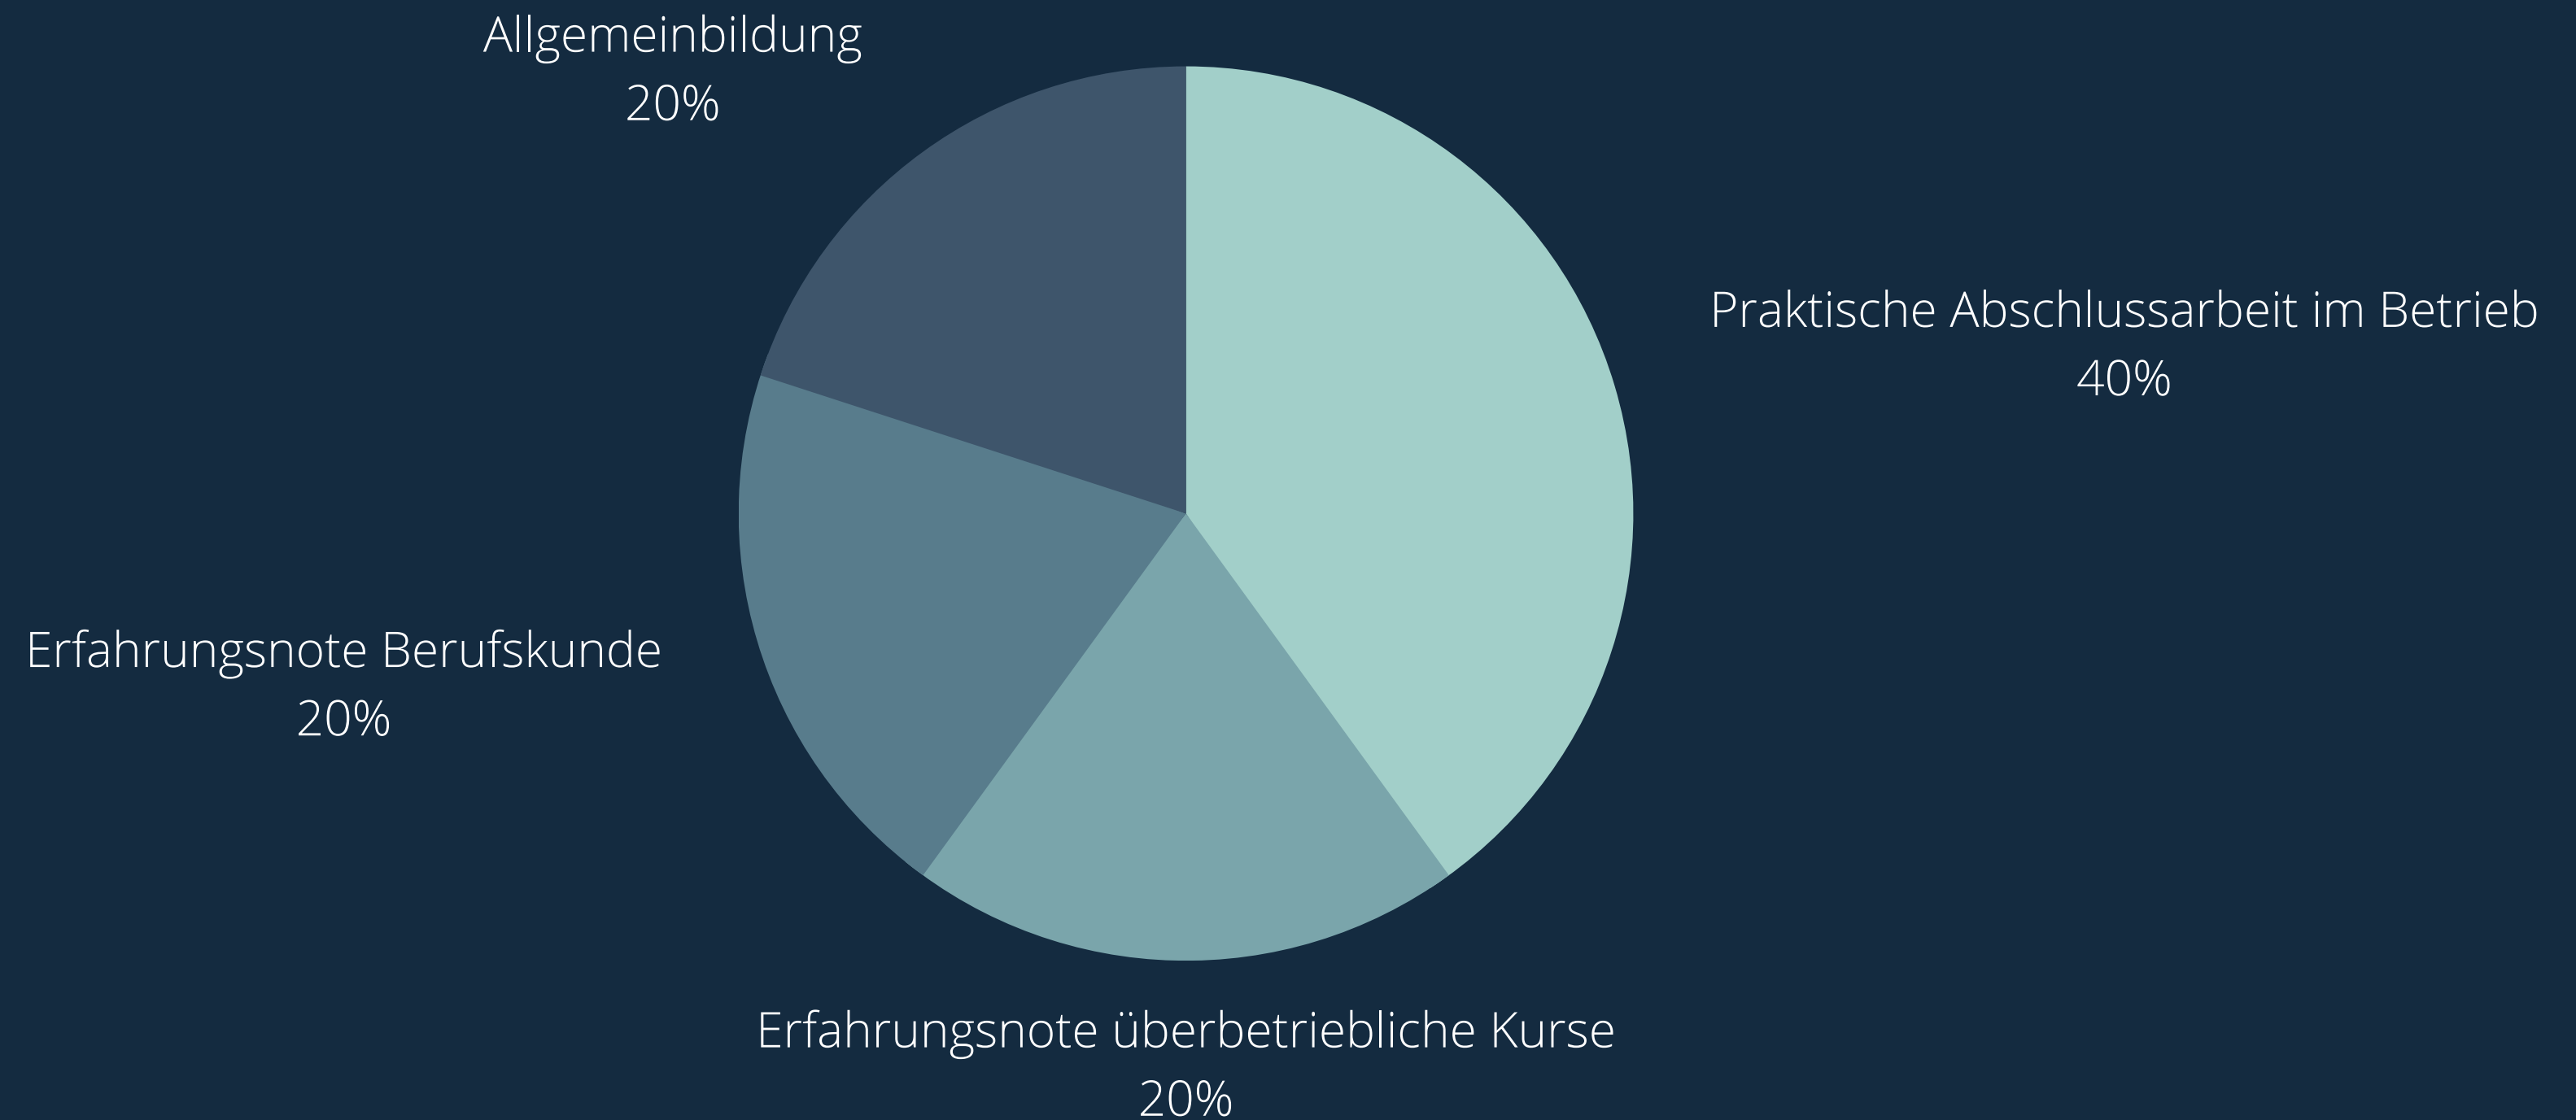

QUALIFIKATIONSVERFAHREN SCHREINERPRAKTIKER / IN EBA