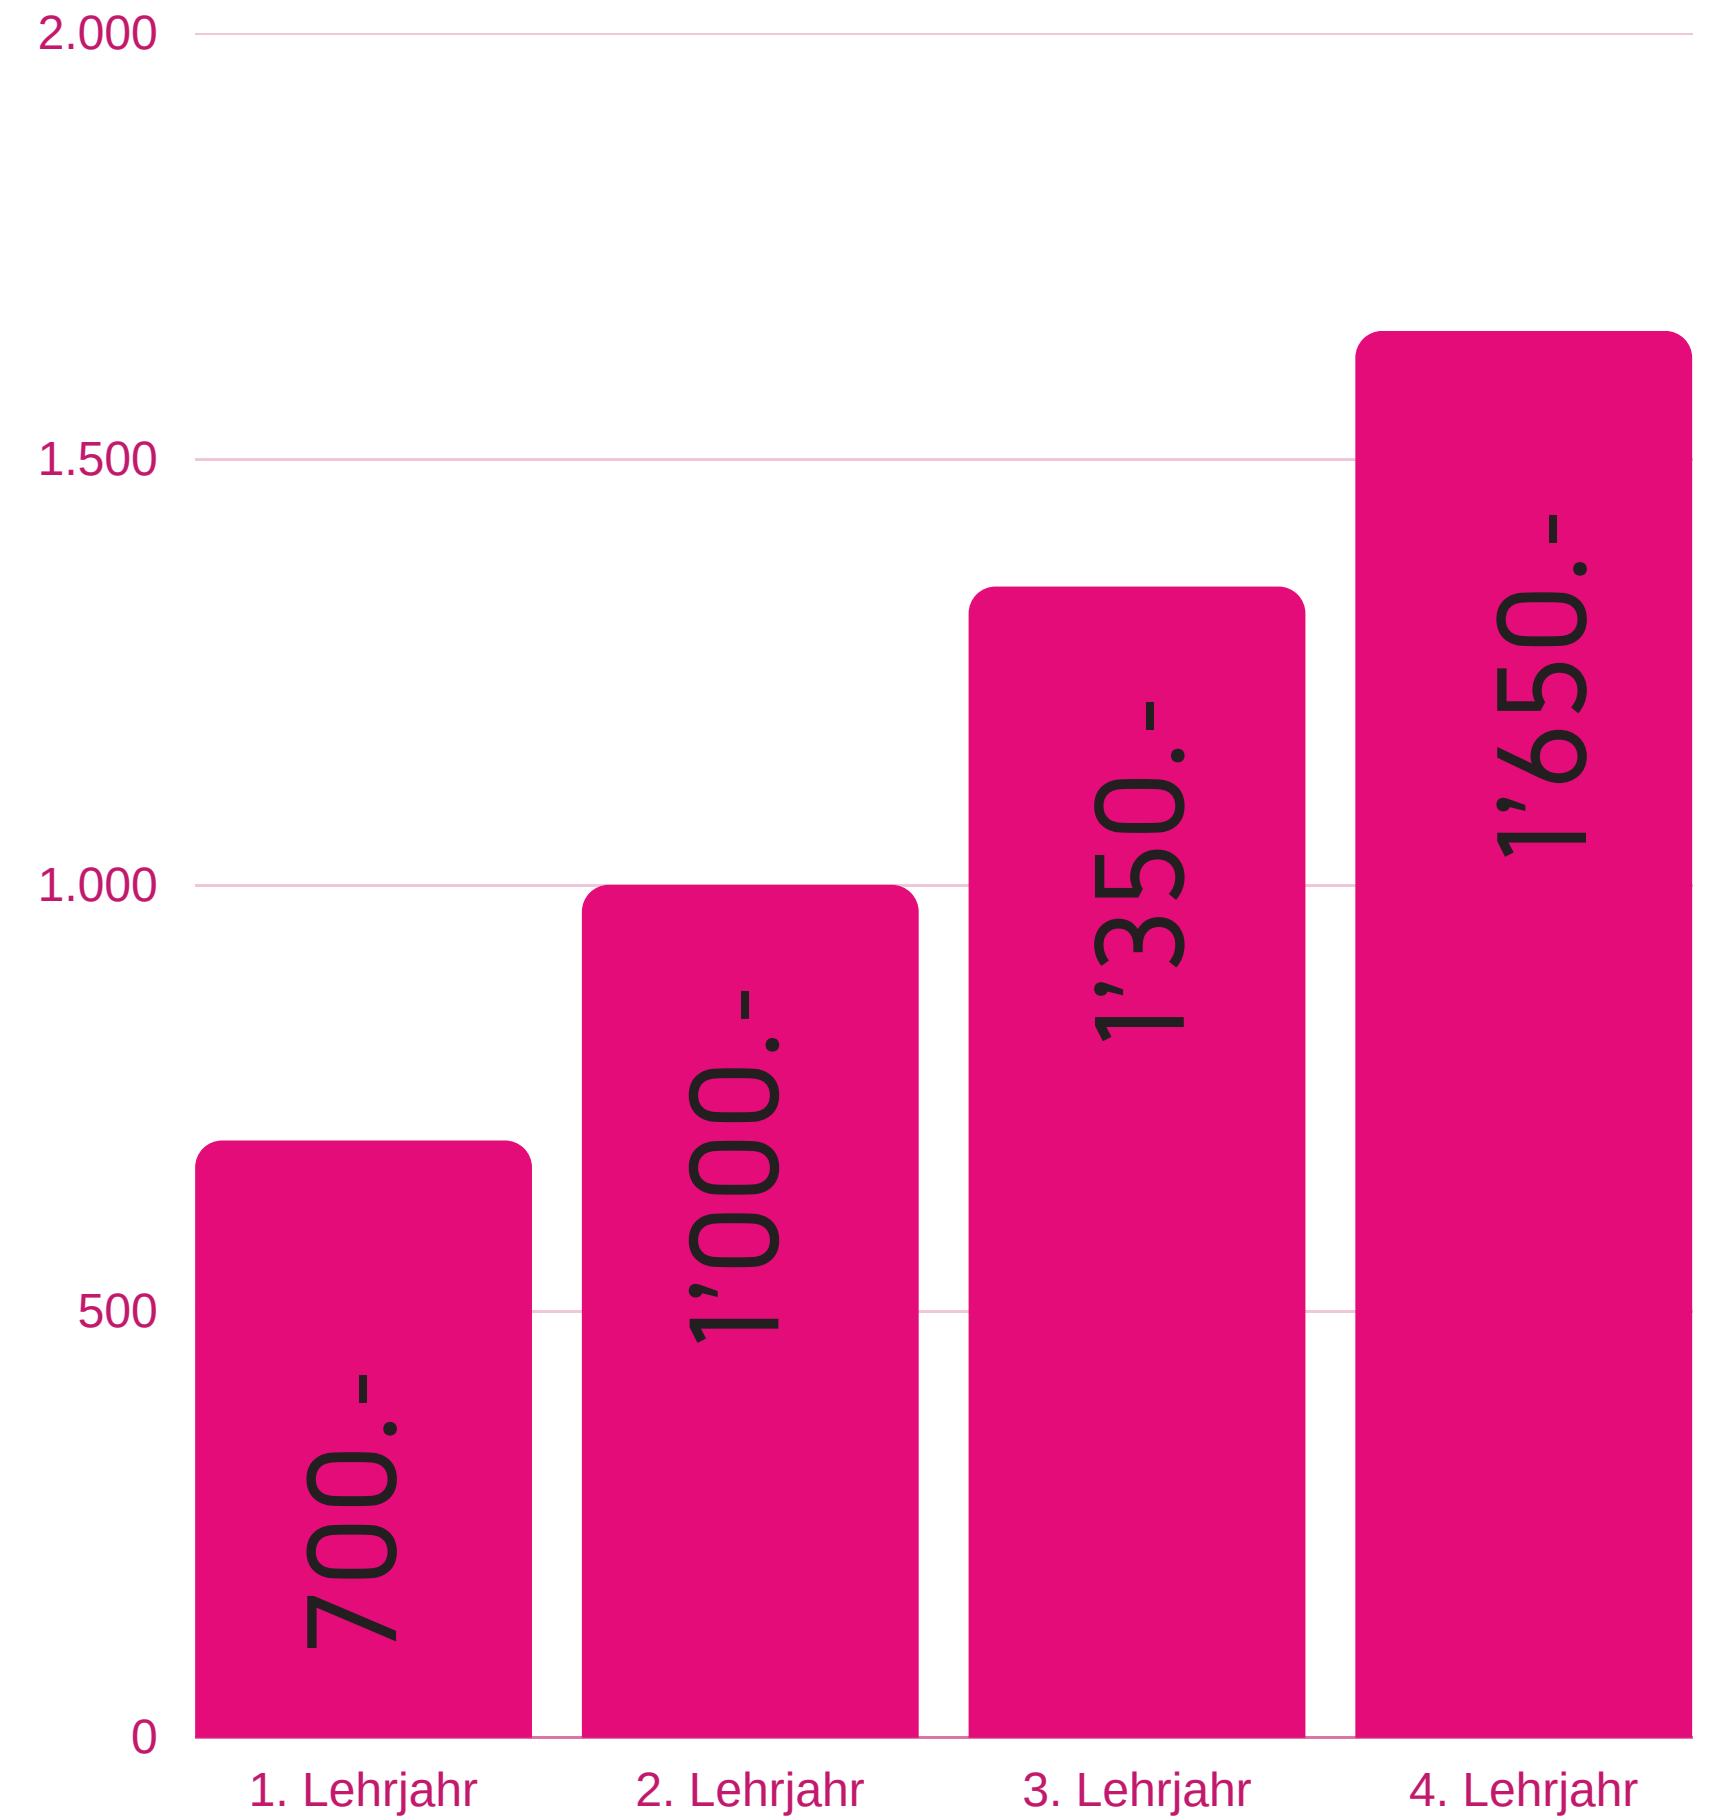

RICHTLOHN SCHREINER / IN EFZ

Denk dran, der Lohn ist nicht wichtig. Wichtig ist, dass dich der Beruf interessiert und du Freude daran hast.