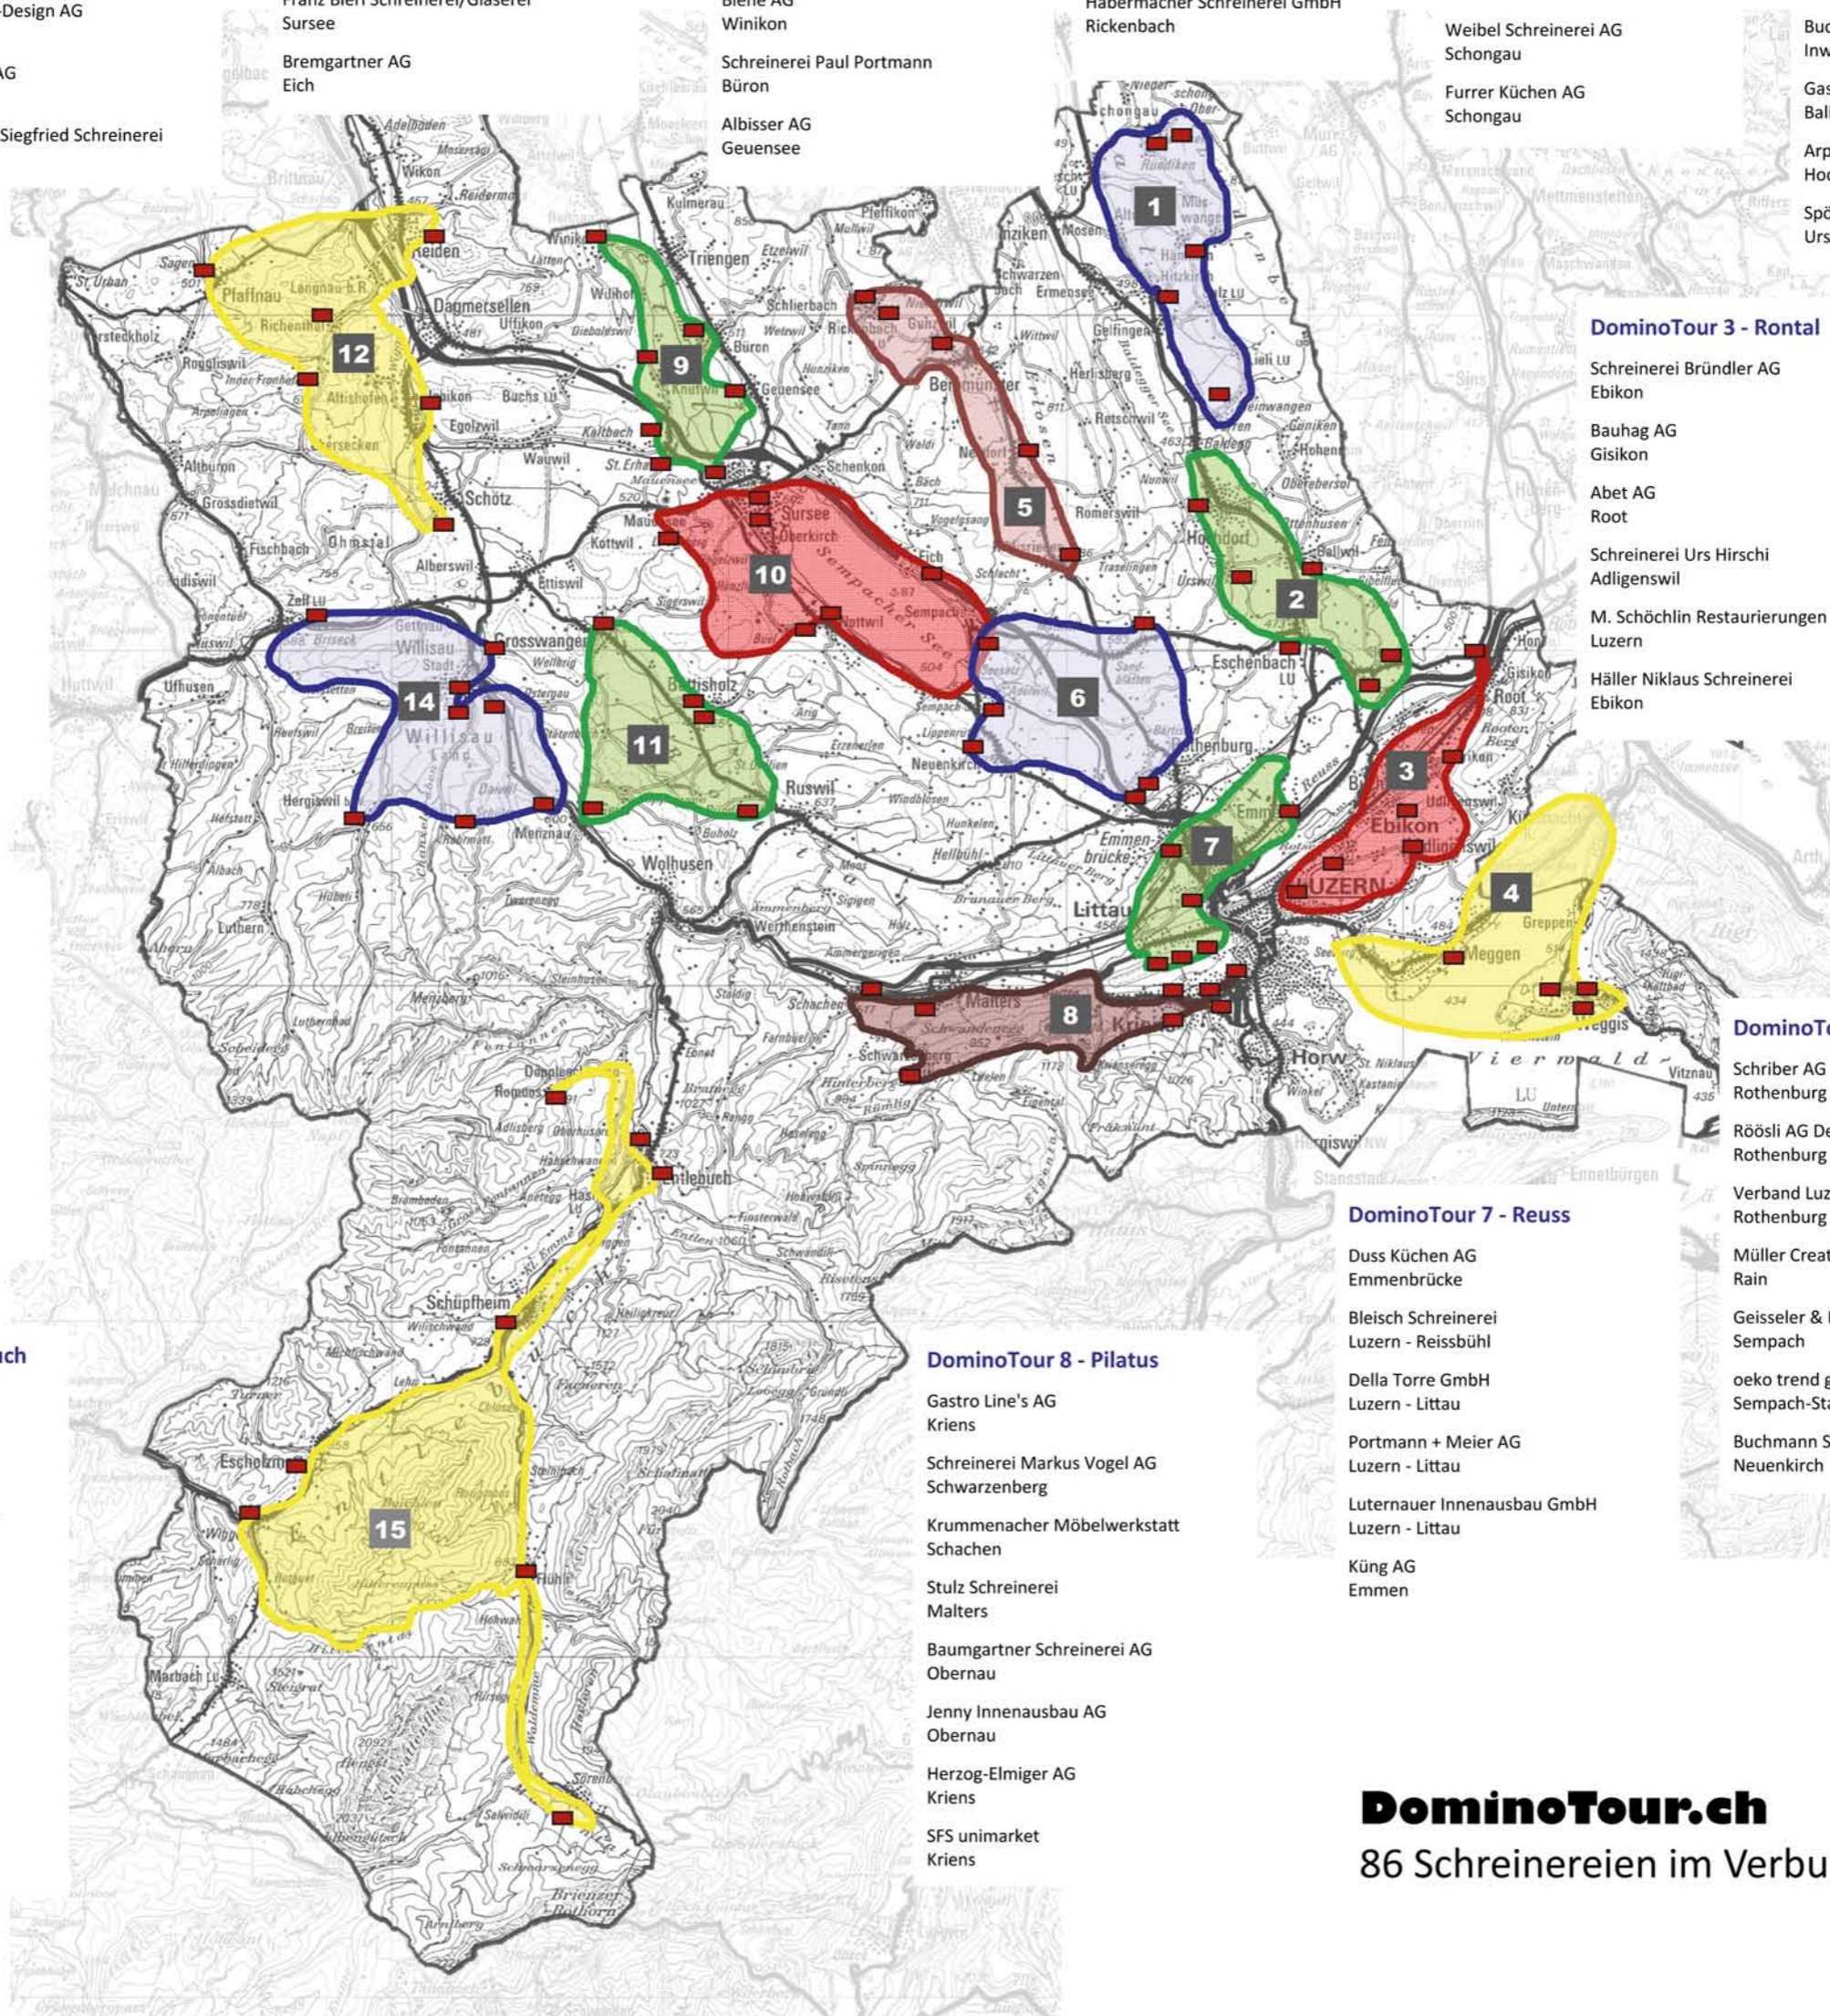

DominoTour 2 - Oberseetal

- Barmet Innenausbau AG Eschenbach
- Slamanig Schreinerei AG Inwil
- Buchmann & Britschgi AG Inwil
- Gassmann Schreinerei Ballwil
- Arpagaus Innenausbau AG Hochdorf
- Spörri Schreinerei Urswil

DominoTour 3 - Rontal

- Schreinerei Bründler AG Ebikon
- Bauhag AG Gisikon
- Abet AG Root
- Schreinerei Urs Hirschi Adligenswil
- M. Schöchlin Restaurierungen Luzern
- Häller Niklaus Schreinerei Ebikon

DominoTour 4 - Rigi

- Krieger Rolf AG Meggen
- Kurt Zimmermann Schreinerei Weggis
- Fährdrieh Schreinerei Weggis
- Walter Murer AG Weggis

DominoTour 6 - Luegisland

- Schriber AG Rothenburg
- Röösli AG Deckenbekleidungen Rothenburg
- Verband Luzerner Schreiner Rothenburg
- Müller Createam AG Rain
- Geisseler & Bühler AG Sempach
- oeko trend gmbh Sempach-Station
- Buchmann Schreinerei AG Neuenkirch

DominoTour 7 - Reuss

- Duss Küchen AG Emmenbrücke
- Bleich Schreinerei Luzern - Reissbühl
- Della Torre GmbH Luzern - Littau
- Portmann + Meier AG Luzern - Littau
- Luternauer Innenausbau GmbH Luzern - Littau
- Küng AG Emmen

DominoTour 8 - Pilatus

- Gastro Line's AG Kriens
- Schreinerei Markus Vogel AG Schwarzenberg
- Krummenacher Möbelwerkstatt Schachen
- Stulz Schreinerei Malters
- Baumgartner Schreinerei AG Obernau
- Jenny Innenausbau AG Obernau
- Herzog-Elmiger AG Kriens
- SFS unimarket Kriens

DominoTour.ch

86 Schreinereien im Verbund